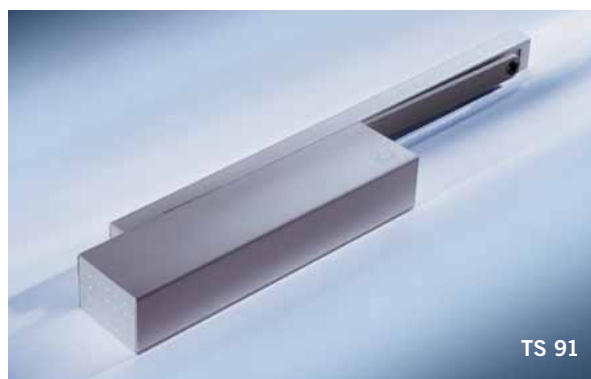

TS 91

Apertura estremamente semplice

L'azionamento lineare e l'eccentrico a forma di cuore ("cam action") minimizzano immediatamente la resistenza eccessiva da vincere all'apertura della porta. Questo comfort è particolarmente apprezzato dai bambini, dagli anziani e dalle persone disabili.