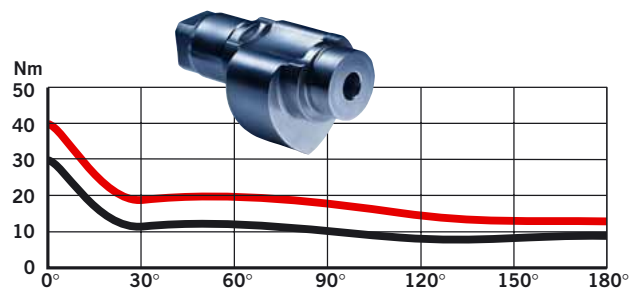

### Apertura estremamente semplice

L'azionamento lineare e l'eccentrico a forma di cuore ("cam action") minimizzano immediatamente la resistenza eccessiva da vincere all'apertura della porta. Questo comfort è particolarmente apprezzato dai bambini, dagli anziani e dalle persone disabili.